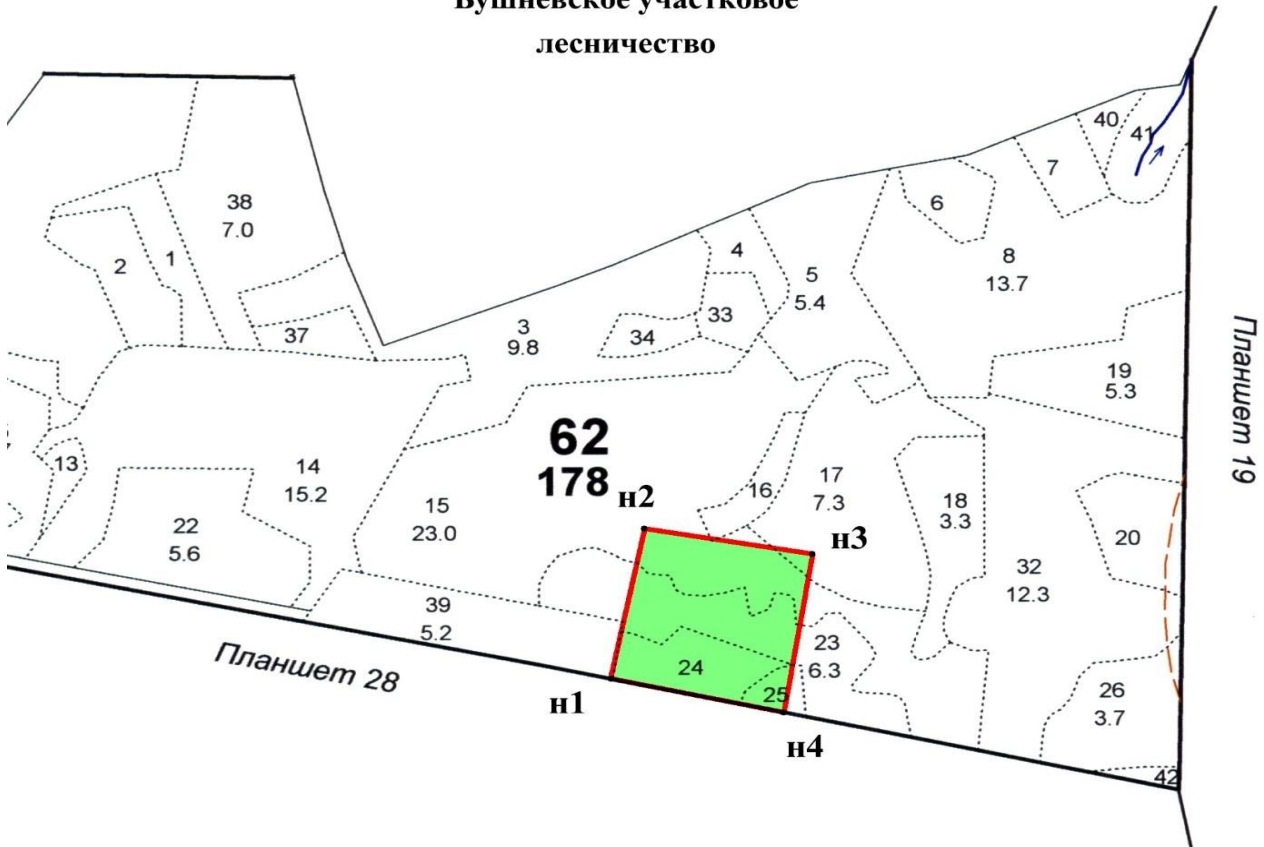

Вид использования лесов: осуществление геологического изучения недр, разведки и добычи полезных ископаемых

Чухломское лесничество, Бушневское участковое лесничество, квартал 62, части выделов 15,17,23,24,25

Масштаб: 1:10 000

кадастровый номер 44:23:000000:350, номер учётной записи в государственном лесном реестре: 000070-2021-09.

Площадь: 7,2100 га.

МАСШТАБ 1:10 000
Бушневское участковое
лесничество

Условные обозначения:

границы лесного участка - ———

лесной участок - ■

Имя точки	X, м	Y, м	Румбы	S, м
44:23:000000:350/23				
1	383262.23	1313772.18		
2	383524.36	1313812.27	СВ: 8° 41,7'	265.18
3	383489.19	1314074.94	ЮВ: 82° 22,4'	265.01
4	383218.51	1314039.63	ЮЗ: 7° 25,9'	272.97
1	383262.23	1313772.18	СЗ: 80° 43,0'	271